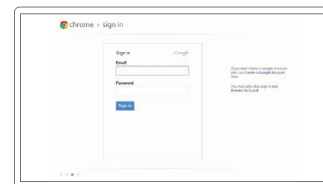

### 2 Finish Chromebook setup

完成 Chromebook 設定 | Chromebook のセットアップを終了します

**Connect to your network**  
連線到網路  
お使いのネットワークに接続します

**Wait for update to finish**  
等待更新完成  
アップデートが終了するまで待ちます

**Sign in to your Google account or create a new account**  
登入至您的 Google 帳戶或建立新的帳戶  
Google アカウントにサインイン、または新しいアカウントを作成します